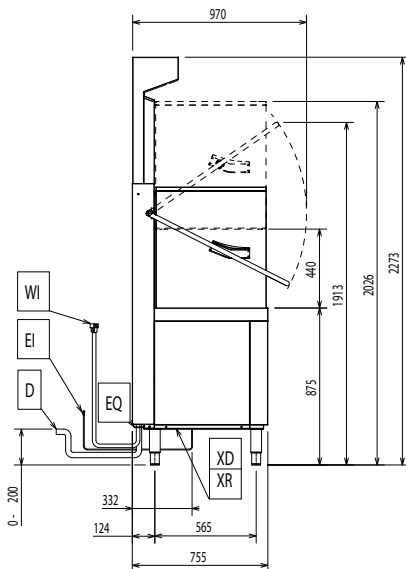

Bočna/o

- CWII = Ulaz hladne vode
- D = Ispust
- EI = Električni priključak
- EO = Električna utičnica
- V = Ventilacijski otvori
- WI = Ulaz vode
- XR = Priključak sredstva za ispiranje