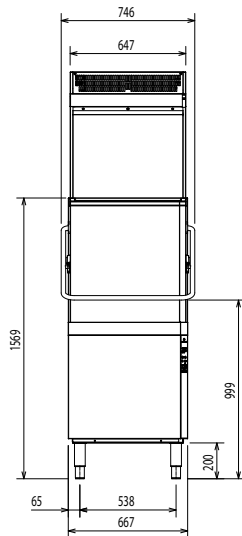

Prednja/e

- CWII = Ulaz hladne vode
- D = Ispust
- EI = Električni priključak
- EO = Električna utičnica
- V = Ventilacijski otvori
- WI = Ulaz vode
- XR = Priključak sredstva za ispiranje

Električki

Napon napajanja:	400 V/3N ph/50 Hz
504296 (EHT8E)	
Može se pretvoriti u:	230V 1N~; 230V 3~
Standardna ugrađena snaga:	9.9 kW
Snaga grijača bojlera*:	9 kW
Grijači korita:	3 kW
Dimenzije pumpe za pranje:	0.8 kW

Voda:

Veličina ispusta:	20.5mm
Ulazni tlak izvora vode:	0.5-7 bar
Kapacitet bojlera (lit):	12
Kapacitet spremnika (lit):	24

Ključne informacije:

Br. ciklusa:	3
Trajanje ciklusa - visoka produktivnost*:	45/84/150 sek.
Trajanje ciklusa - sukladno NSF/ANSI 3:	57/84/150 sek.
Polica na sat - visoka produktivnost*:	80
Košara na sat - sukladno NSF/ANSI 3:	63
Posuđa na sat - visoka produktivnost*:	1440
Posuđa na sat - prema toplinskoj naljepnici:	1134
Temperatura pranja - visoka produktivnost:	55 °C
Temperatura pranja - sukladno NSF/ANSI 3:	75 °C
Temperatura ispiranja (MIN):	84 °C
Vanjske dimenzije, širina:	746 mm
Vanjske dimenzije, dubina:	755 mm
Vanjske dimenzije, visina:	2273 mm
Neto težina:	150 kg
Transportna težina:	119 kg
Transportna težina (ESD):	35 kg
Transportni volumen:	1.26 m³
Transportni volumen (ESD):	0.33 m³
Veličina pakiranja (ŠxDxV):	930x790x1720 mm
Veličina pakiranja ESD (ŠxDxV):	740x930x480 mm

* proizvodnja je zajamčena pri svakoj dozvoljenoj temperaturi u navedenom rasponu. Kako bi se postigla kompletna rekuperacija energije, potrebno je dodatnih 11 sekundi.

Emisija zraka:

Protok zraka:	28 m³/sati
Temperatura zraka:	26 - 29 °C
Vlažnost zraka:	55%
Latentna toplina:	350 W
Osjetljiva toplina:	1490 W

Održivost