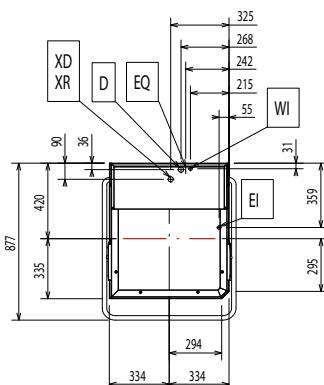

Prednja/e

Bočna/o

- CWII = Ulaz hladne vode
- D = Ispust
- EI = Električni priključak
- EO = Električna utičnica
- V = Ventilacijski otvori
- WI = Ulaz vode
- XR = Priključak sredstva za ispiranje

Gornja/e

Voda:

Veličina ispusta:	20.5mm
Ulazni tlak izvora vode:	0.5-7 bar
Kapacitet bojlera (lit):	12
Kapacitet spremnika (lit):	24

Ključne informacije:

Br. ciklusa:	3
Trajanje ciklusa - visoka produktivnost*:	45/84/150 sek.
Trajanje ciklusa - sukladno NSF/ANSI 3:	57/84/150 sek.
Polica na sat - visoka produktivnost*:	80
Košara na sat - sukladno NSF/ANSI 3:	63
Posuđa na sat - visoka produktivnost*:	1440
Posuđa na sat - prema toplinskoj naljepnici:	1134
Temperatura pranja - visoka produktivnost:	55 °C
Temperatura pranja - sukladno NSF/ANSI 3:	75 °C
Temperatura ispiranja (MIN):	84 °C
Vanjske dimenzije, širina:	746 mm
Vanjske dimenzije, dubina:	755 mm
Vanjske dimenzije, visina:	2273 mm
Neto težina:	150 kg
Transportna težina:	119 kg
Transportna težina (ESD):	35 kg
Transportni volumen:	1.26 m ³
Transportni volumen (ESD):	0.33 m ³
Veličina pakiranja (ŠxDxV):	930x790x1720 mm
Veličina pakiranja ESD (ŠxDxV):	740x930x480 mm